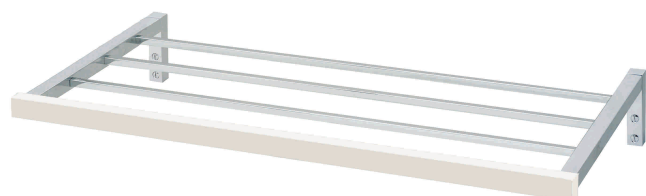

0145045/0145060 Toalheiro

Barra toallero
Porte serviette double
Towel rail
Badetuchhalter

0145045/0145060

0225 Prateleira

Repisa
Etagère avec galerie
Bathroom shelf
Ablagekonsolen

0225

0146030/0146045/0146060 Toalheiro

Barra toallero
Porte serviette
Towel rail
Badetuchhalter

0146030/0146045/0146060

0155 Porta toalhas

Toallero repisa
Rack porte serviette
Towel rack
Handtuchablage

0155