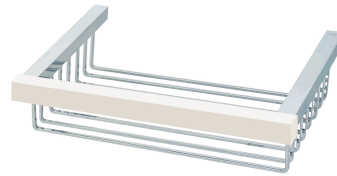

POMBO™ | design

planus

POMBO™ | design

planus

0233 Esponjeira

Jabonera
Porte savon et éponge
Soap sponge basket
Schwammablage

0233

0167 Porta piaçabas

Portaescobillas
Pot balai
WC brush holder
Toilettenbürstengarniture

0167

0000603

0000603 Mini combino

Mini combino
Mini combino
WC set
Toilettenset

0699 Toalheiro de pé

Toallero de pie
Porte serviette sur pied
Towel rack
Badetuchhalter